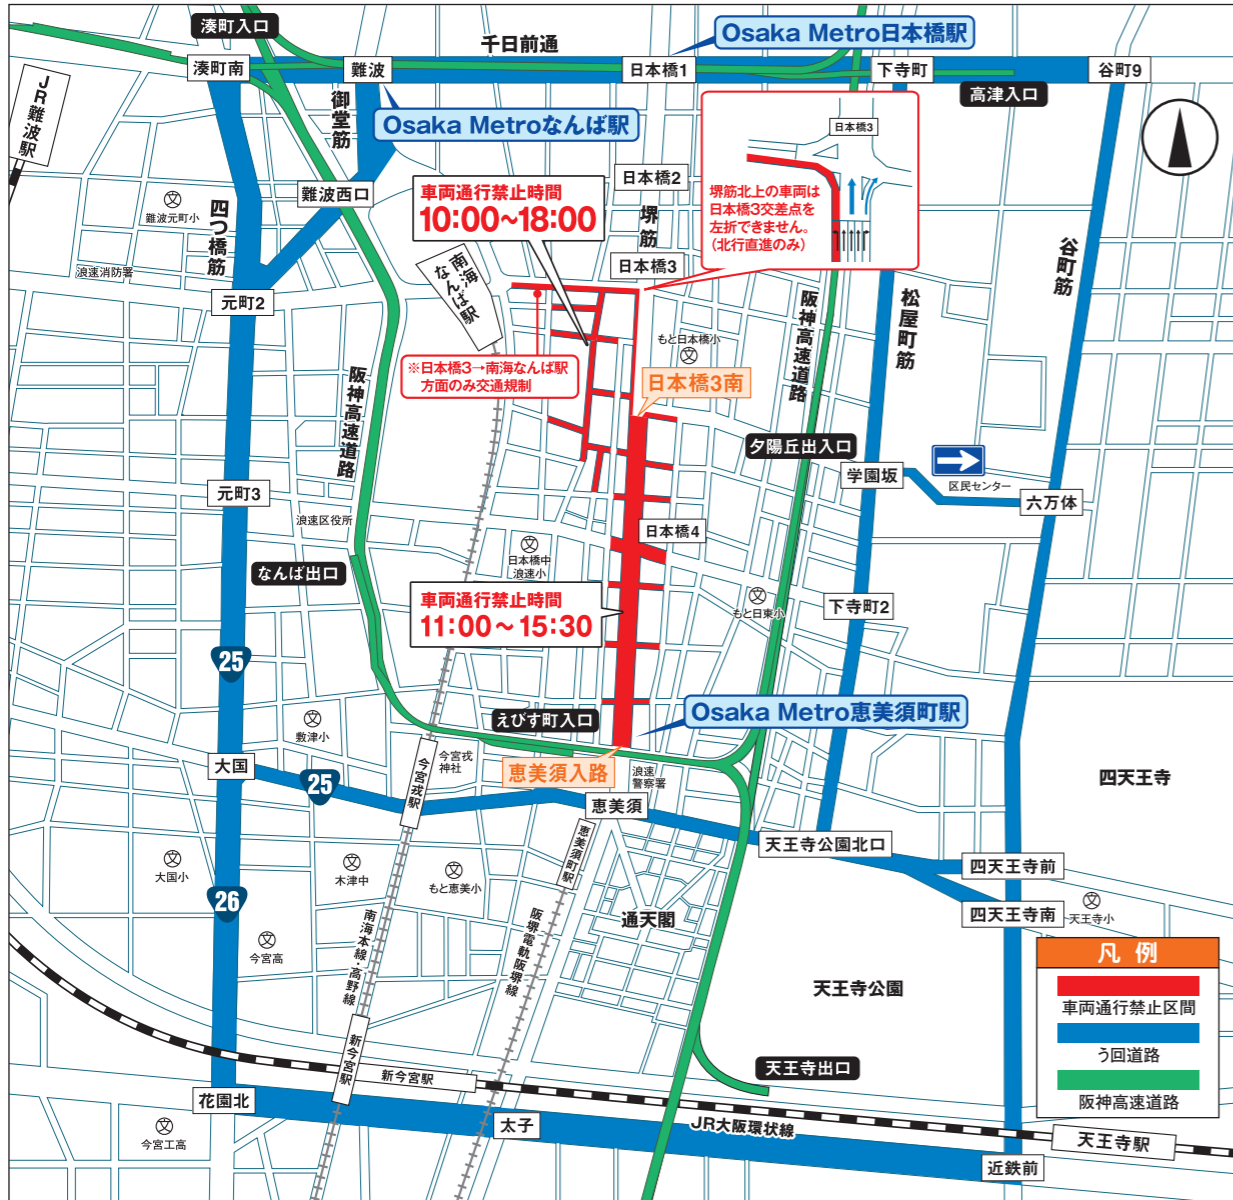

カードファイト!! ヴァンガード Divinez Season2
2024年夏放送!

ヴァンガード BUSHIROAD

交通規制のお知らせ

日本橋 NIPPOMBASHI STREET FESTA
ストリートフェスタ2024
ナニワ区EXPO

5月12日(日) <小雨決行・荒天中止>

規制時間(おおむね) 11:00ごろ~15:30ごろ (一部10:00~18:00ごろまで)

規制区間:堺筋[恵美須入路交差点北詰~日本橋3丁目南交差点南詰]