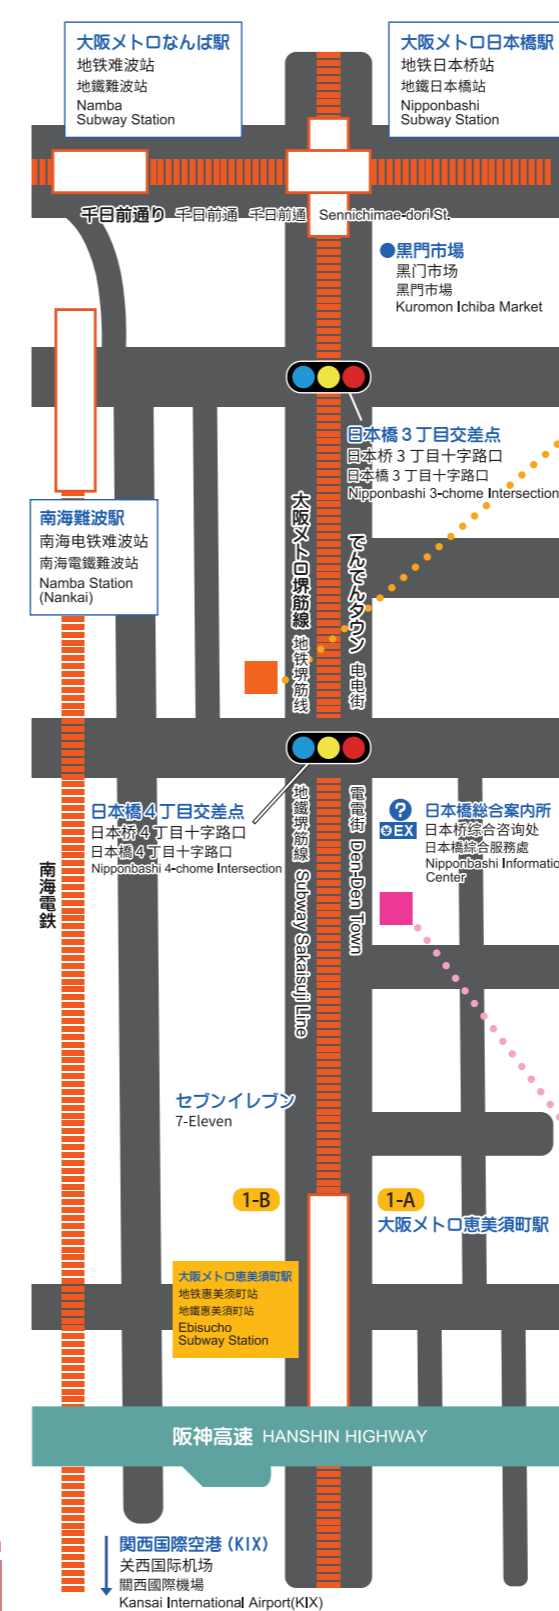

第17回日本橋 NIPPOMBASHI STREET FESTA

ストリートフェスタ2024

ナニワ区EXPO

カードファイト!!
ヴァンガード
Divinezが

日本橋ストリートフェスタと
スプレッドラボ!!

楽しい企画が盛りだくさん!
コスプレ&キャラクター
イベントや治道イベントなど

日本橋ストリートフェスタのイベント情報一挙公開!
見やすい日本橋マップ掲載!

日本最大級のコスプレイベント!
コスプレ祭

2024年 5月12日
小雨決行! 荒天中止!

12:00-15:00 会場 日本橋・てんでんタウン

※堺筋一般開放時間(開催時間は会場及びイベント内容により異なります。)

最寄駅 Osaka Metro堺筋線「恵美須町」駅・御堂筋線「なんば」駅・千日前線「日本橋」駅
南海電鉄「なんば」駅/阪堺電車「恵美須町」駅/JR「難波」駅・近鉄難波線・阪神なんば線「大阪難波」駅

イベント会場へのお出掛けは公共交通機関で!

主催:日本橋ストリートフェスタ実行委員会
企画/運営:日本橋ストリートフェスタ運営委員会(日本橋商店街振興組合・てんでんタウン協栄会)
後援:大阪市商會総連盟・浪速区商會連盟・大阪府商店街振興組合連合会 協賛:ミナまち育てネットワーク
特別協賛:株式会社ブロード お問い合わせ:日本橋ストリートフェスタ運営委員会事務局 ☎06-6655-1717

公式ガイドブック

主権:日本橋ストリートフェスタに関する詳細はホームページで

ひと、まち、笑顔に。

Joshin

上新電器 上新電機
https://shop.joshin.co.jp

鉄道模型 プラモデル ガンプラ フィギュア 模型ミニカー

スーパーキッズランド 本店

模型だらけの大型専門店 国内最大級!!

5F	鉄道模型 Model Railways 鉄道模型/鐵路模型 철도 모형 โมเดลรถไฟ	
4F	ミニチュアモデル・ラジコン・エアガン関連商品 Miniature Models, Radio Controls, Airsoft-Related Products 微縮模型, 無線電控制, 氣槍相關商品/迷你模型, 遙控車, 空氣槍相關商品 미니야구 모델, 라디오, 에어건 관련 상품 โมเดลบอล, วิทยุคอนโทรล และอุปกรณ์ที่เกี่ยวข้อง	
3F	タミヤワールド TAMIYA WORLD 田宮模型世界/田宮模型世界 타미야 월드 พลาโมเดล	
2F	スケールプラモデル・塗料・工具 Scale Models, Model Paints, Tools 比例模型, 塗料, 工具/比例模型, 塗料, 工具 스케일 플라모델, 도료, 공구 สเกลโมเดล และเครื่องมือ	
1F	ガンダムプラモデル・キャラクターフィギュア・キャラクタープラモデル Gundam Plastic Models, Character Figures, Character Plastic Models 高达模型, 動漫手办, 動漫模型/機動戰士模型, 角色FIGURE, 角色塑膠模型 건담 플라모델, 캐릭터 피규어, 캐릭터 플라모델 กันดั้ม โมเดล พลาสติก และโมเดลตัวละคร	

大阪市浪速区日本橋4-12-4
TEL 06-6634-0041
通常営業時間/10:00~20:00

家電 PC 音楽・映像ソフト ゲーム 専門店

ジョーシン日本橋店

7F	イベントのフロア イベントスペース Event Space	
6F	季節家電・生活家電・リフォームのフロア エアコン・季節家電・冷蔵庫・洗濯機・理美容・健康機器・調理家電・照明器具・リフォーム Air Conditioners, Seasonal Appliances, Refrigerators, Washing Machines, Beauty Appliances, Health Appliances, Cooking Appliances, Lighting Fixtures	
5F	映像・オーディオのフロア テレビ・レコーダー・高級オーディオ リファレンスルーム Televisions, Recorders, High-End Audio, Reference Room (High-End Audio Listening Room)	
4F	J&P パソコンパーツ・サプライ・PCソフト・周辺機器 デジカメ・ビデオカメラ Computer Parts, Supplies, PC Software, Peripherals, Digital Cameras, Video Cameras	
3F	J&P パソコン周辺機器・中古パソコン・アウトレットPC・ゲーミングPC・Appleコーナー・携帯電話・アクセサリ Computers, Peripherals, Used Computers, Outlet PCs, Gaming PCs, Apple Corner, Mobile Phones, Smartphones, Accessories	
2F	DISC-PIER 音楽・映像ソフト CD, Vinyl, Blu-ray, DVD	
1F	エンターテインメントのフロア キッズランド(テレビゲーム・ゲーミングパーツ・おもちゃ) メガウォッチ(国産・ブランド腕時計・スマートウォッチ) KIDS LAND/ Vedio Games, Gaming Parts, Toys MEGA WATCH(Domestic and Brand Watches, Smartwatches)	

大阪市浪速区日本橋5-9-5
TEL 06-6634-1211
通常営業時間/10:00~20:00